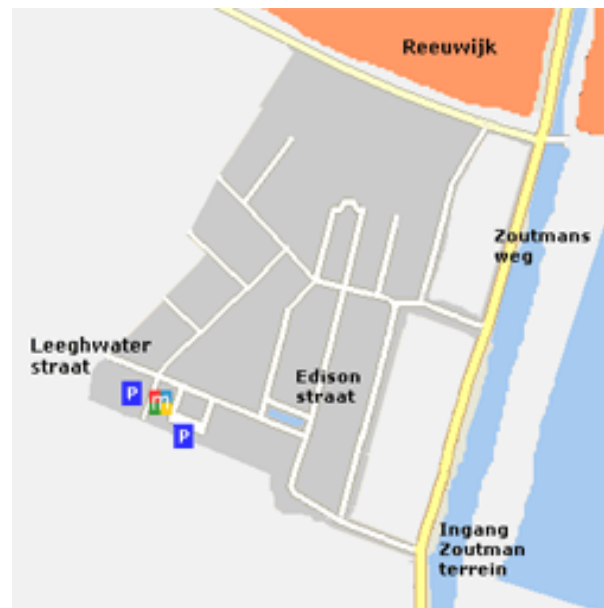

Routebeschrijving IROKO B.V.

- Op de A12 neemt u de afslag Reeuwijk:

Komend vanuit **richting Rotterdam** gaat u onderaan de afslag rechtsaf richting Reeuwijk.

Komend vanuit **richting Utrecht** neemt u op de rotonde de afslag Reeuwijk. U rijdt vervolgens over de snelweg en u gaat onderaan de T-splisting rechtsaf richting Reeuwijk.

- Bij de eerste rotonde gaat rechtdoor langs het water.
- Bij het eerste stoplicht gaat u rechtdoor.
- Bij het tweede stoplicht gaat u nog een keer rechtdoor (Zoutmansweg).
- U gaat de tweede straat rechtsaf bij het bord Industrierrein Zoutman
- U gaat de eerste straat linksaf. Dit is de Leeghwaterstraat.
- Als u bij ons gebouw (Leeghwaterstraat 25) terecht bent gekomen kunt u op de bezoekersplaatsen naast de ingang parkeren. U kunt ook aan de wegzijde of aan de achterkant van het gebouw een parkeerplek zoeken.
- Druk even op de IROKO bel als u bij de voordeur staat.

Zoutman bedrijventerrein

IROKO

Leidend in werk- en inkomenszaken